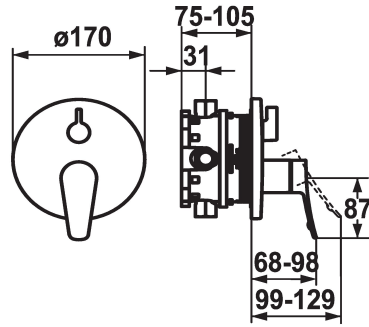

## KWC ACTIVO

Set di montaggio finale - Miscelatore a leva - Vasca

Modell-Linie: ACTIVO | 20.404.502.000

Rubinetterie per doccia | Rubinetterie per vasca da bagno

### KWC-No.

**124435**

chromeline, Set di montaggio finale

**124436**

chromeline, Set di montaggio finale, con dispositivo di sicurezza DIN EN 1717

### Unità per incasso

FM-Set

Set di montaggio, con DIN EN 1717

- \* Set di montaggio con unità funzionale
- \* Scarico sopra e sotto
- \* Manopola ruotabile per la deviazione
- \* KWC cartuccia M 35 H
- con tecnica a dischi in ceramica
- regolazione continua della portata e della temperatura
- \* Incluso nella fornitura:

### Dati tecnici

Portata
Diametro
Operazione
Codice colore
Tipo di installazione
Tipo di rubinetto
Classe di rumorosità
Unità per incasso
Etichetta energetica
Materiale

19 l/min (3 bar)
D170
azionamento frontale
chromeline
Installazione a parete
Hebelmischer
I
FM-Set
C
Ottone