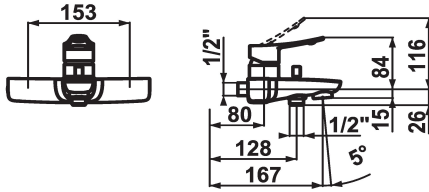

KWC ACTIVO

Miscelatore a leva - Vasca

Modell-Linie: ACTIVO | 20.402.012.0000G

Rubinerterie per doccia | Rubinetterie per vasca da bagno

KWC-No.

124430

chromeline, AD 153, A 165, con doccia, flessibile e supporto

124431

chromeline, AD 153, A 165, senza doccia, flessibile e supporto

124433

chromeline, AD 153, A 165, senza raccordi, senza doccia, flessibile e supporto

- * Miscelatore a leva
- * leva di comando ergonomica
- * Commutazione con riposizionamento automatico
- * Con sicurezza antiriflusso
- * Bocca fissa

- Neoperl® Perlator®
- * KWC cartuccia M 35 H
- con tecnica a dischi in ceramica
- regolazione continua della portata e della temperatura

Dati tecnici

Portata	20 l/min (3 bar)
Uscita doccia: Portata	16.5 l/min (3bar)
Raccordo	senza raccordi
Bocca	Fissato
set doccia	senza doccia, tubo e supporto
Operazione	azionamento superiore
Codice colore	chromeline
Tipo di installazione	Installazione a parete
Tipo di rubinetto	Hebelmischer
Dimensioni in altezza	84
Classe di rumorosità	U
Uscita doccia: Classe di rumorosità	II
Proiezione A	A165
Etichetta energetica	C
Connection measure	153
Dimensioni uscita acqua	15
Materiale	Ottone
teamNumber	725133.502
sanitasTroeschNumber	6112 903.502