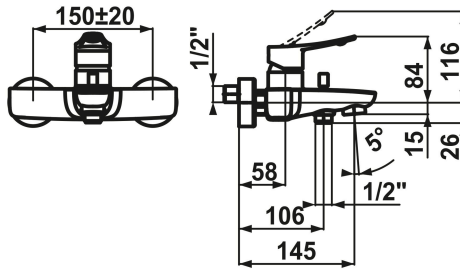

KWC ACTIVO Eengreepsmengkraan - bad

Modell-Linie: ACTIVO | 20.402.332.000
Douches | Badkranen

KWC-No.

124432
chromeline, AD 150±20, A 165, zonder douche, slang en houder

- * Eengreepsmengkraan
- * ergonomisch gevormde bedieninghendel
- * Omzetting met automatische reset
- * Beveiligd tegen terugstroming
- * Vaste uitloop

- Neoperl® Perlator®
- * KWC patroon M 35 H
- met keramische-schijfventechiek
- debiet en temperatuur traploos instelbaar
- * Wandaansluitingen 1/2" x 3/4", niet afsluitbaar excentrisch 10 mm

Technical Data

A_Spout_Spray	20 l/min (3 bar)
Vaardouche uitloop: doorstroomhoeveelheid	16.5 l/min (3 bar)
Uitloop	FEST
doucheset	OHNE_BRAUSE,_SCHLAUCH,_HALTER
Handling	TOPBEDIENT
Kleurcode	chromeline
Installation_type	WANDMONTAGE
Faucet_typ	HEBELMISCHER
Hoogteafmeting	84
G_Acoustic_group	U
Vaardouche uitloop: geluidsklasse	II
Projection_A	A165
Connection measure	150+/-15
Afmetingen wateruitlaat	15
Materiaal	Messing