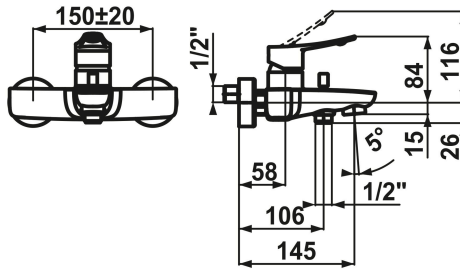

### KWC-No.

**124432**  
chromeline, AD 150±20, A 165, zonder douche, slang en houder

- \* Eengreepsmengkraan
- \* ergonomisch gevormde bedieninghendel
- \* Omzetting met automatische reset
- \* Beveiligd tegen terugstroming
- \* Vaste uitloop

- Neoperl® Perlator®
- \* KWC patroon M 35 H
- met keramische-schijfentechniek
- debiet en temperatuur traploos instelbaar
- \* Wandaansluitingen 1/2" x 3/4", niet afsluitbaar excentrisch 10 mm

### Technical Data

Doorstroomhoeveelheid	20 l/min (3 bar)
Vaatdouche uitloop: doorstroomhoeveelheid	16.5 l/min (3 bar)
Uitloop	FEST
doucheset	OHNE_BRAUSE,_SCHLAUCH,_HALTER
Bediening	TOPBEDIENT
Kleurcode	chromeline
Type installatie	WANDMONTAGE
Kraan type	HEBELMISCHER
Hoogteafmeting	84
geluidsklasse	U
Vaatdouche uitloop: geluidsklasse	II
Projectie A	A165
Connection measure	150+/- 15
Afmetingen wateruitlaat	15
Materiaal	Messing