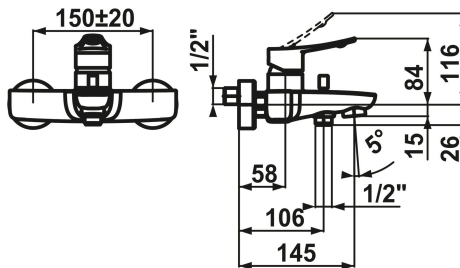

## KWC ACTIVO

Miscelatore a leva - vasca

**Modell-Linie: ACTIVO | 20.402.332.000**

Rubinerterie per doccia | Rubinerterie per vasca da bagno

### KWC-No.

**124432**

chromeline, AD 150±20, A 165, senza doccetta, flessibile e supporto

- \* Miscelatore a leva
- \* leva di comando ergonomica
- \* Commutazione con riposizionamento automatico
- \* Con sicurezza antiriflusso
- \* Bocca fissa

- Neoperl® Perlator®
- \* KWC cartuccia M 35 H
- con tecnica a dischi in ceramica
- regolazione continua della portata e della temperatura
- \* Raccordi a parete 1/2" x 3/4", non serrabili eccentrico 10 mm

### Dati tecnici

Portata	20 l/min (3 bar)
Uscita doccia: Portata	16.5 l/min (3 bar)
bocca	FEST
set doccia	OHNE_BRAUSE,_SCHLAUCH,_HALTER
Operazione	TOPBEDIENT
Codice colore	chromeline
Tipo di installazione	WANDMONTAGE
Tipo di rubinetto	HEBELMISCHER
Dimensioni in altezza	84
Classe di rumorosità	U
Uscita doccia: Classe di rumorosità	II
Proiezione A	A165
Connection measure	150+/-15
Dimensioni uscita acqua	15
Materiale	Ottone