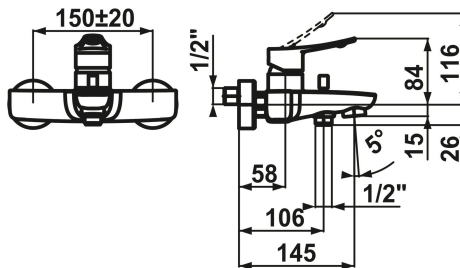

KWC ACTIVO Mitigeur à levier - baignoire

Modell-Linie: ACTIVO | 20.402.332.000
Douches | Robinetteries de baignoire

KWC-No.

124432
chromeline, AD 150±20, A 165, sans douchette, flexible et support

- * Mitigeur à levier
- * levier de commande ergonomique
- * Inverseur automatique
- * Anti-refoulement intégré
- * Bec fixe

- Neoperl® Perlator®
- * KWC cartouche M 35 H
- avec technique à disques céramique
- réglage de débit et de température continu
- * Raccords sans pointeaux d'arrêt 1/2" x 3/4" excentrique 10 mm

Données techniques

Débit	20 l/min (3 bar)
Sortie de douchette: Débit	16.5 l/min (3 bar)
goulot	FEST
garniture de douche	OHNE_BRAUSE,_SCHLAUCH,_HALTER
Commande	TOPBEDIENT
Code couleur	chromeline
Type d'installation	WANDMONTAGE
Type de robinet	HEBELMISCHER
Dimension de la hauteur	84
Groupe de bruit pour la robinetterie	U
Sortie de douchette: Groupe de bruit pour la robinetterie	II
Projection A	A165
Connection mesure	150+/-15
Dimension de la sortie d'eau	15
Matière	Laiton

Pièces de rechange

KWC ACTIVO Mitigeur à levier - baignoire

Modell-Linie: ACTIVO | 20.402.332.000
Douches | Robinetteries de baignoire

Cartouche

538327
Z.537.582
