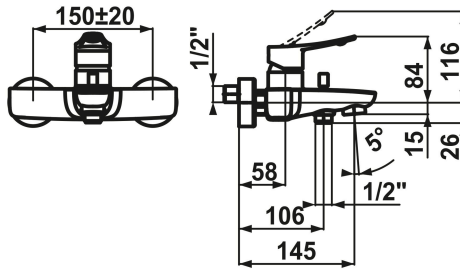

KWC ACTIVO Hebelmischer - Wanne

Modell-Linie: ACTIVO | 20.402.332.000
Duscharmaturen | Wannenmischer

KWC-Nr.

124432
chromeline, AD 150±20, A 165, ohne Brause, Schlauch und Halter

- * Hebelmischer
- * ergonomisch geformter Bedienhebel
- * Umstellung mit automatischer Rückstellung
- * Eigensicher gegen Rückfließen
- * Auslauf fest

- Neoperl® Perlator®
- * KWC Steuerpatrone M 35 H
- mit Keramikscheibentechnik
- Auslaufmenge und Temperatur stufenlos einstellbar
- * Wandanschlüsse 1/2" x 3/4", nicht absperribar exzentrisch 10 mm

Technische Daten

Auslaufmenge	20 l/min (3 bar)
Brauseabgang: Auslaufmenge	16.5 l/min (3 bar)
Auslauf	fest
Brausegarnitur	ohne Brause, Schlauch, Halter
Bedienung	topbedient
Farbcode	chromeline
Installationsart	Wandmontage
Armatortyp	Hebelmischer
Mass Höhe	84
Armaturengeräuschgruppe	U
Brauseabgang: Armaturengeräuschgruppe	II
Ausladung A	A 165
Anschluss Mass	150+/-15
Mass-Wasseraustritt	15
Material	Messing

Ersatzteile

KWC ACTIVO Hebelmischer - Wanne

Modell-Linie: **ACTIVO | 20.402.332.000**
Duscharmaturen | Wannenmischer

Steuerpatrone

538327
Z.537.582
