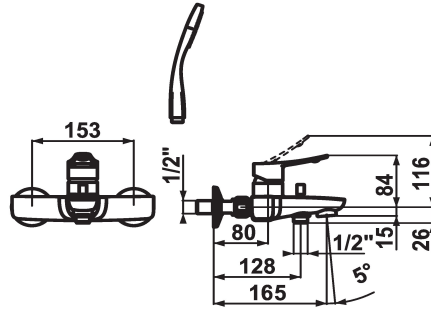

KWC ACTIVO

Miscelatore a leva - Vasca

Modell-Linie: ACTIVO | 20.402.012.000

Rubinetterie per doccia | Rubinetterie per vasca da bagno

KWC-No.

124430

chromeline, AD 153, A 165, con doccia, flessibile e supporto

124431

chromeline, AD 153, A 165, senza doccia, flessibile e supporto

124433

chromeline, AD 153, A 165, senza raccordi, senza doccia, flessibile e supporto

- * Miscelatore a leva
- * leva di comando ergonomica
- * Commutazione con riposizionamento automatico
- * Con sicurezza antiriflusso
- * Bocca fissa
- Neoperl® Perlator®
- * KWC cartuccia M 35 H

- con tecnica a dischi in ceramica
- regolazione continua della portata e della temperatura
- * Raccordi a parete 1/2" x 3/4", serrabili L 40
- * Incluso nella fornitura:
- Doccetta KWC FIT-E eco 26.000.131.000
- Supporto doccia 26.000.622.000
- Tubo flessibile per doccia 1600 mm, plastica 26.001.003.000

20 l/min (3 bar)
5,6 l/min (3bar)
Fissato
con doccia, tubo e supporto
azionamento superiore
chromeline
Installazione a parete
Hebelmischer
84
U
I
A165
A
153
15
Ottone
725127.502
6112.900.502

Pezzi di ricambio