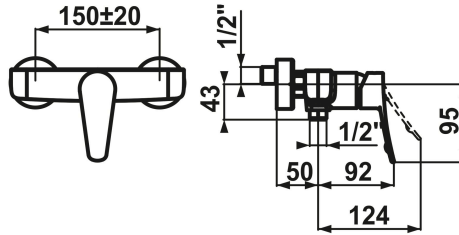

KWC ACTIVO Eengreepsmengkraan - douche

Modell-Linie: ACTIVO | 21.402.330.000
Douches | Handdouches

KWC-No.

124425
chromeline, AD 150±20, zonder douche en slang

- * Eengreepsmengkraan
- * ergonomisch gevormde bedieninghendel
- * Beveiligd tegen terugstroming
- * KWC patroon M 35 H

- met keramische-schijventechniek
- debiet en temperatuur traploos instelbaar
- * Wandaansluitingen 1/2" x 3/4", niet afsluitbaar excentrisch 10 mm

Technical Data

Vaatdouche uitloop: doorstroomhoeveelheid	16 l/min (3 bar)
doucheset	OHNE_BRAUSE_SCHLAUCH
Handling	FRONTBEDIENT
Kleurcode	chromeline
Installation_type	WANDMONTAGE
Faucet_typ	HEBELMISCHER
Hoogteafmeting	63
Vaatdouche uitloop: geluidsklasse	II
Connection measure	150+/-20
Materiaal	Messing