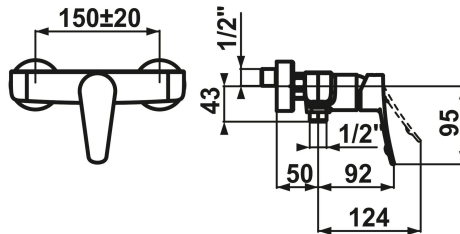

KWC ACTIVO Eengrepsmengkraan - douche

Modell-Linie: ACTIVO | 21.402.330.000
Douches | Handdouches

KWC-No.

124425
chromeline, AD 150±20, zonder douche en slang

- * Eengrepsmengkraan
- * ergonomisch gevormde bedieninghendel
- * Beveiligd tegen terugstroming
- * KWC patroon M 35 H

- met keramische-schijventechniek
- debiet en temperatuur traploos instelbaar
- * Wandaansluitingen 1/2" x 3/4", niet afsluitbaar excentrisch 10 mm

Technical Data

Vaatdouche uitloop: doorstroomhoeveelheid	16 l/min (3 bar)
doucheset	OHNE_BRAUSE_SCHLAUCH
Bediening	FRONTBEDIENT
Kleurcode	chromeline
Type installatie	WANDMONTAGE
Kraan type	HEBELMISCHER
Hoogteafmeting	63
Vaatdouche uitloop: geluidsklasse	II
Connection measure	150+/-20
Materiaal	Messing