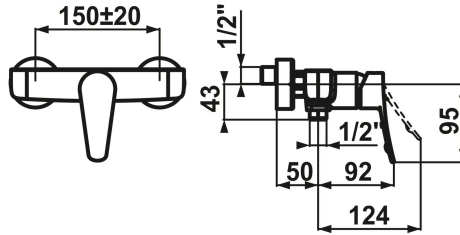

### KWC-No.

**124425**

chromeline, AD 150±20, senza doccetta e flessibile

- \* Miscelatore a leva
- \* leva di comando ergonomica
- \* Con sicurezza antiriflusso
- \* KWC cartuccia M 35 H

- con tecnica a dischi in ceramica
- regolazione continua della portata e della temperatura
- \* Raccordi a parete 1/2" x 3/4", non serrabili eccentrico 10 mm

### Dati tecnici

Uscita doccia: Portata

16 l/min (3 bar)

set doccia

OHNE\_BRAUSE\_SCHLAUCH

Operazione

FRONTBEDIENT

Codice colore

chromeline

Tipo di installazione

WANDMONTAGE

Tipo di rubinetto

HEBELMISCHER

Dimensioni in altezza

63

Uscita doccia: Classe di rumorosità

II

Connection measure

150+/-20

Materiale

Ottone