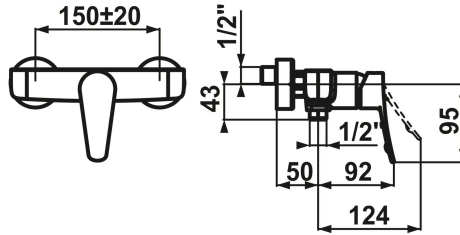

KWC ACTIVO

Mitigeur à levier - douche

Modell-Linie: ACTIVO | 21.402.330.000

Douches | Douches manuelles

KWC-No.

124425

chromeline, AD 150±20, sans douchette et flexible

- * Mitigeur à levier
- * levier de commande ergonomique
- * Anti-refoulement intégré
- * KWC cartouche M 35 H

- avec technique à disques céramique
- réglage de débit et de température continu
- * Raccords sans pointeaux d'arrêt 1/2" x 3/4" excentrique 10 mm

Données techniques

Sortie de douchette: Débit	16 l/min (3 bar)
garniture de douche	OHNE_BRAUSE_SCHLAUCH
Commande	FRONTBEDIENT
Code couleur	chromeline
Type d'installation	WANDMONTAGE
Type de robinet	HEBELMISCHER
Dimension de la hauteur	63
Sortie de douchette: Groupe de bruit pour la robinetterie	II
Connexion mesure	150+/-20
Matière	Laiton

Pièces de rechange

Cartouche

538327

KWC ACTIVO

Mitigeur à levier - douche

Modell-Linie: ACTIVO | 21.402.330.000

Douches | Douches manuelles

Z.537.582
