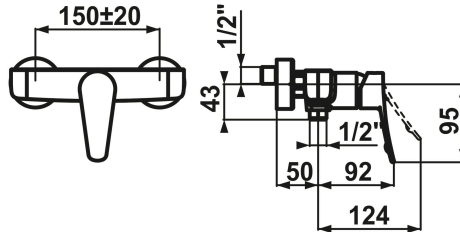

KWC ACTIVO

Mitigeur à levier - douche

Modell-Linie: ACTIVO | 21.402.330.000

Douches | Douches manuelles

KWC-No.

124425

chromeline, AD 150±20, sans douchette et flexible

- * Mitigeur à levier
- * levier de commande ergonomique
- * Anti-refoulement intégré
- * KWC cartouche M 35 H

- avec technique à disques céramique
- réglage de débit et de température continu
- * Raccords sans pointeaux d'arrêt 1/2" x 3/4" excentrique 10 mm

Données techniques

Sortie de douchette: Débit	16 l/min (3 bar)
garniture de douche	OHNE_BRAUSE_SCHLAUCH
Commande	FRONTBEDIENT
Code couleur	chromeline
Type d'installation	WANDMONTAGE
Type de robinet	HEBELMISCHER
Dimension de la hauteur	63
Sortie de douchette: Groupe de bruit pour la robinetterie	II
Connexion mesure	150+/-20
Matière	Laiton

Pièces de rechange

Cartouche

538327

KWC ACTIVO

Mitigeur à levier - douche

Modell-Linie: ACTIVO | 21.402.330.000

Douches | Douches manuelles

Z.537.582
