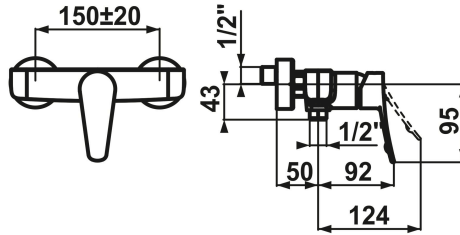

KWC ACTIVO Hebelmischer - Dusche

Modell-Linie: ACTIVO | 21.402.330.000
Duscharmaturen | Konventionelle Dusche

KWC-Nr.

124425
chromeline, AD 150±20, ohne Brause und Schlauch

- * Hebelmischer
- * ergonomisch geformter Bedienhebel
- * Eigensicher gegen Rückfließen
- * KWC Steuerpatrone M 35 H

- mit Keramikscheibentechnik
- Auslaufmenge und Temperatur stufenlos einstellbar
- * Wandanschlüsse 1/2" x 3/4", nicht absperrbar exzentrisch 10 mm

Technische Daten

Brauseabgang: Auslaufmenge	16 l/min (3 bar)
Brausegarnitur	ohne Brause, Schlauch
Bedienung	frontbedient
Farbcode	chromeline
Installationsart	Wandmontage
Armatortyp	Hebelmischer
Mass Höhe	63
Brauseabgang: Armaturengeräuschgruppe	II
Anschluss Mass	150+/-20
Material	Messing

Ersatzteile

Steuerpatrone

538327

KWC ACTIVO
Hebelmischer - Dusche

Modell-Linie: ACTIVO | 21.402.330.000
Duscharmaturen | Konventionelle Dusche

Z.537.582
