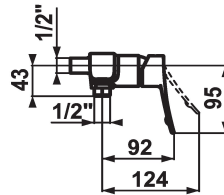

KWC ACTIVO

Miscelatore a leva - Doccia

Modell-Linie: ACTIVO | 21.402.010.0000G

Rubinetterie per doccia | Rubinetterie monocomando per doccia

KWC-No.

124422

chromeline, AD 153, con doccia e flessibile

124423

chromeline, AD 153, senza doccia e flessibile

124424

chromeline, AD 153, senza raccordi, senza doccia e flessibile

* Miscelatore a leva
* leva di comando ergonomica
* Con sicurezza antiriflusso

* KWC cartuccia M 35 H
- con tecnica a dischi in ceramica
- regolazione continua della portata e della temperatura

Dati tecnici

Uscita doccia: Portata

16 l/min (3bar)

Raccordo

senza raccordi

set doccia

senza doccia, tubo

Operazione

azionamento frontale

Codice colore

chromeline

Tipo di installazione

Installazione a parete

Tipo di rubinetto

Hebelmischer

Dimensioni in altezza