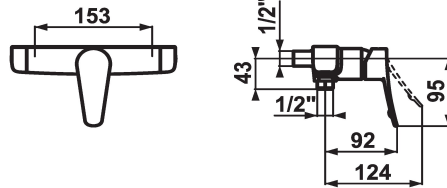

## KWC ACTIVO

Miscelatore a leva - Doccia

Modell-Linie: ACTIVO | 21.402.010.0000G

Rubinetterie per doccia | Rubinetterie monocomando per doccia

### KWC-No.

**124422**

chromeline, AD 153, con doccia e flessibile

**124423**

chromeline, AD 153, senza doccia e flessibile

**124424**

chromeline, AD 153, senza raccordi, senza doccia e flessibile

\* Miscelatore a leva  
\* leva di comando ergonomica  
\* Con sicurezza antiriflusso

\* KWC cartuccia M 35 H  
- con tecnica a dischi in ceramica  
- regolazione continua della portata e della temperatura

### Dati tecnici

Uscita doccia: Portata

16 l/min (3bar)

Raccordo

senza raccordi

set doccia

senza doccia, tubo

Operazione