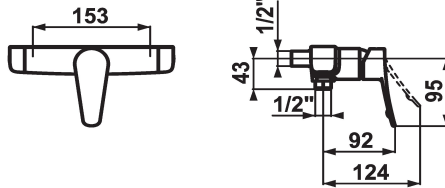

KWC ACTIVO Hebelmischer - Dusche

Modell-Linie: **ACTIVO** | 21.402.010.0000G
Duscharmaturen | Konventionelle Dusche

KWC-Nr.

124422
chromeline, AD 153, mit Brause und Schlauch

124423
chromeline, AD 153, ohne Brause und Schlauch

124424
chromeline, AD 153, ohne Wandanschlüsse, ohne Brause und Schlauch

* Hebelmischer
* ergonomisch geformter Bedienhebel
* Eigensicher gegen Rückfließen

* KWC Steuerpatrone M 35 H
- mit Keramikscheibentechnik
- Auslaufmenge und Temperatur stufenlos einstellbar

Technische Daten

Brausenabgang: Auslaufmenge

16 l/min (3bar)

Anschluss

ohne Raccords

Brausegarnitur

ohne Brause, Schlauch

Bedienung

frontbedient

Farbcode

chromeline

Installationsart

Wandmontage

Armatortyp

Hebelmischer

Mass Höhe