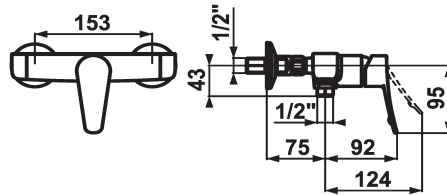

KWC ACTIVO

Hebelmischer - Dusche

Modell-Linie: ACTIVO | 21.402.310.000
Duscharmaturen | Konventionelle Dusche

KWC-Nr.

124422
chromeline, AD 153, mit Brause und Schlauch

124423
chromeline, AD 153, ohne Brause und Schlauch

124424
chromeline, AD 153, ohne Wandanschlüsse, ohne Brause und Schlauch

- * Hebelmischer
- * ergonomisch geformter Bedienhebel
- * Eigensicher gegen Rückfließen
- * KWC Steuerpatrone M 35 H

- mit Keramikscheibentechnik
- Auslaufmenge und Temperatur stufenlos einstellbar
- * Wandanschlüsse 1/2" x 1/2", absperrbar L 40

Technische Daten

Brausenabgang: Auslaufmenge
Brausegarnitur
Bedienung
Farbcode
Installationsart
Armaturtyp
Mass Höhe
Brausenabgang: Armaturengeräuschgruppe
Energie Etikette
Anschluss Mass
Material

16 l/min (3bar)
ohne Brause, Schlauch
frontbedient
chromeline
Wandmontage
Hebelmischer
63
II
C
153
Messing

Ersatzteile

KWC ACTIVO

Hebelmischer - Dusche

Modell-Linie: ACTIVO | 21.402.310.000
Duscharmaturen | Konventionelle Dusche

Steuerpatrone M 35 H

538327
Z.537.582
