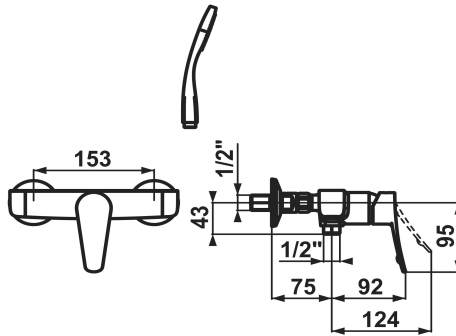

KWC ACTIVO

Miscelatore a leva - doccia

Modell-Linie: ACTIVO | 21.402.010.000

Rubinetterie per doccia | Rubinetterie monocomando per doccia

KWC-No.

124422
chromeline, AD 153, con doccetta e flessibile

124423
chromeline, AD 153, senza doccetta e flessibile

124424
chromeline, AD 153, senza doccetta, flessibile e raccordi

- * Miscelatore a leva
- * leva di comando ergonomica
- * Con sicurezza antiriflusso
- * KWC cartuccia M 35 H
- con tecnica a dischi in ceramica

- regolazione continua della portata e della temperatura
- * Raccordi a parete 1/2" x 1/2", serrabili L 40
- * Incluso nella fornitura:
- Doccetta KWC FIT-E eco 26.000.131.000
- Tubo flessibile per doccia 1600 mm in plastica 26.001.003.000

Dati tecnici

Uscita doccia: Portata	5,6 l/min (3 bar)
set doccia	MIT_BRAUSE_SCHLAUCH
Operazione	FRONTBEDIENT
Codice colore	chromeline
Tipo di installazione	WANDMONTAGE
Tipo di rubinetto	HEBELMISCHER
Dimensioni in altezza	63
Uscita doccia: Classe di rumorosità	I
Etichetta energetica (CH)	A
Connection measure	153
Materiale	Ottone
teamNumber	725125,502