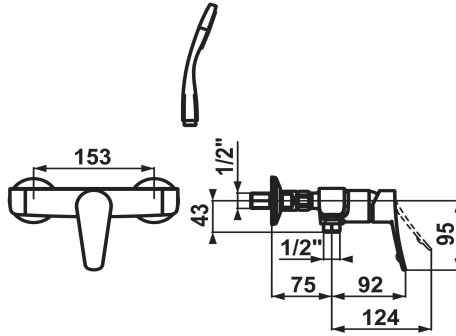

KWC ACTIVO

Mitigeur à levier - douche

Modell-Linie: ACTIVO | 21.402.010.000

Douches | Douches manuelles

KWC-No.

124422
chromeline, AD 153, avec douchette et flexible

124423
chromeline, AD 153, sans douchette et flexible

124424
chromeline, AD 153, sans douchette, flexible et raccords mural

- * Mitigeur à levier
- * levier de commande ergonomique
- * Anti-refoulement intégré
- * KWC cartouche M 35 H
- avec technique à disques céramique

- réglage de débit et de température continu
- * Raccords avec pointeaux d'arrêt 1/2" x 1/2" L 40
- * Livraison:
 - Douche KWC FIT-E eco 26.000.131.000
 - Flexible de douchette 1600 mm, en plastique 26.001.003.000

Données techniques

Sortie de douchette: Débit	5.6 l/min (3 bar)
garniture de douche	MIT_BRAUSE_SCHLAUCH
Commande	FRONTBEDIENT
Code couleur	chromeline
Type d'installation	WANDMONTAGE
Type de robinet	HEBELMISCHER
Dimension de la hauteur	63
Sortie de douchette: Groupe de bruit pour la robinetterie	I
Label énergétique (CH)	A
Connection mesure	153
Matière	Laiton
teamNumber	725125,502