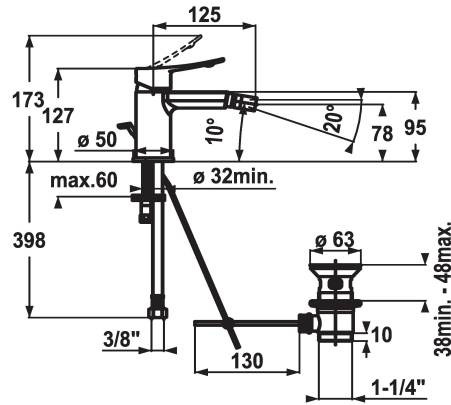

KWC ACTIVO Eengreepsmengkraan - Bidet

Modell-Linie: ACTIVO | 13.401.042.000FL
Kranen | Eengreepkranen

KWC-No.

124421
chromeline, A 125, met aftapkraan

- * Eengreepsmengkraan
- * ergonomisch gevormde bedienhendel
- * Vaste uitloop
- kogelgewricht-Neoperl® Perlator®
- * KWC patroon M 35 OP
- met keramische-schijfentechniek
- debiet en temperatuur traploos instelbaar

- temperatuurbegrenzing
- * Flexibele aansluitslangen 3/8"
- * Bevestiging met tapeind M8 x 1
- * Tafelboring ø35 mm
- * Levering:
- KWC afvoerkraan Z.538.581.000

Technical Data

Doorstroomhoeveelheid
afvoergarnituur
schroefverbindingen
Uitloop
Bediening
Kleurcode
Type installatie
Kraan type
Hoogteafmeting
geluidsklasse
Projectie A
Energielabel
Afmetingen wateruitlaat
Materiaal

6 l/min (3 bar)
met aftapkraan
flexibele aansluitslangen
vast
bovenbediening
chromeline
staande montage
Hebelmischer
127
I
A125
B
78
Messing

Reserve onderdelen

KWC ACTIVO Eengreepsmengkraan - Bidet

Modell-Linie: ACTIVO | 13.401.042.000FL
Kranen | Eengreepkranen

KWC patroon M 35 OP

538331
Z.537.710

Afvoerkraan

538581
Z.538.581.000