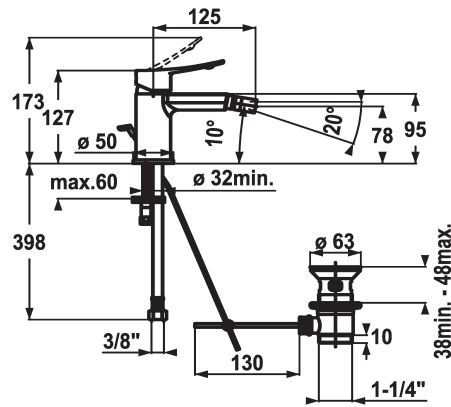

KWC ACTIVO

Miscelatore a leva - Bidet

Modell-Linie: ACTIVO | 13.401.042.000FL

Rubinetterie per bagni | Rubinetterie monocomando

KWC-No.

124421

chromeline, A 125, tubi flessibili di collegamento, con piletta

- * Miscelatore a leva
- * leva di comando ergonomica
- * Bocca fissa
- aeratore a snodo Neoperl® Perlator®
- * KWC cartuccia M 35 OP
- con tecnica a dischi in ceramica
- regolazione continua della portata e della temperatura

- limitazione della temperatura
- * Tubi flessibili di collegamento da 3/8"
- * Fissaggio tramite vite passante M8 x 1
- * Foratura ø35 mm
- * Incluso nella fornitura:
- Valvola di scarico KWC Z.538.581.000

Dati tecnici

Portata	6 l/min (3 bar)
scarico	con comando per scarico
Raccordo	tubi di collegamento flessibili
bocca	Fissato
Operazione	azionamento superiore
Codice colore	chromeline
Tipo di installazione	montaggio fisso
Tipo di rubinetto	Hebelmischer
Dimensioni in altezza	127
Classe di rumorosità	I
Proiezione A	A125
Etichetta energetica	B
Dimensioni uscita acqua	78
Materiale	Ottone