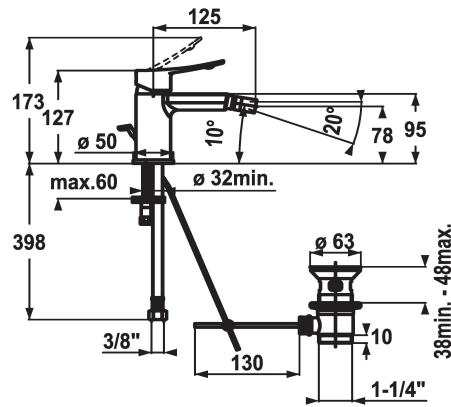

KWC ACTIVO

Miscelatore a leva - Bidet

Modell-Linie: ACTIVO | 13.401.042.000FL

Rubinetterie per bagni | Rubinetterie monocomando

KWC-No.

124421

chromeline, A 125, tubi flessibili di collegamento, con piletta

- * Miscelatore a leva
- * leva di comando ergonomica
- * Bocca fissa
- aeratore a snodo Neoperl® Perlator®
- * KWC cartuccia M 35 OP
- con tecnica a dischi in ceramica
- regolazione continua della portata e della temperatura

- limitazione della temperatura
- * Tubi flessibili di collegamento da 3/8"
- * Fissaggio tramite vite passante M8 x 1
- * Foratura ø35 mm
- * Incluso nella fornitura:
- Valvola di scarico KWC Z.538.581.000

Dati tecnici

Portata	6 l/min (3 bar)
piletta	con comando per scarico
Raccordo	tubi di collegamento flessibili
Bocca	Fissato
Operazione	azionamento superiore
Codice colore	chromeline
Tipo di installazione	montaggio fisso
Tipo di rubinetto	Hebelmischer
Dimensioni in altezza	127
Classe di rumorosità	I
Proiezione A	A125
Etichetta energetica	B
Dimensioni uscita acqua	78
Materiale	Ottone
teamNumber	725124.502
sanitasTroeschNumber	6112 988.502