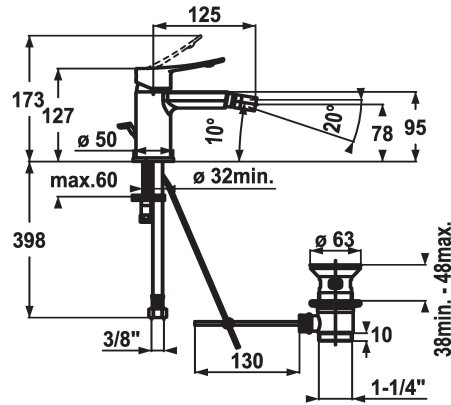

KWC ACTIVO Lever mixer - Bidet

Modell-Linie: ACTIVO | 13.401.042.000FL
Hanat | Käsi käyttöiset hanat

KWC-No.

124421

chromeline, A 125, flexible connection hoses, with pop-up valve

- * Lever mixer
- * ergonomically shaped operating lever
- * Fixed spout
- ball joint aerator Neoperl® Perlator®
- * KWC cartridge M 35 OP
- with ceramic discs
- flow rate and temperature continuously variable

- temperature limitation
- * Flexible connection hoses 3/8"
- * Fastening by means of stud bolt M8 x 1
- * Mounting hole size $\varnothing 35$ mm
- * Scope of delivery:
- KWC pop-up valve Z.538.581.000

Tekniset tiedot

A_Spout_Spray
ATT-KWC-ABLAUFGARNITUR
Connection
Spout
Handling
Värikoodi
Installation_type
Faucet_typ
Measure_Height
G_Acoustic group
Projection_A
EnergyLabelCH
ATT-KWC-MASS-WASSERAUSTRITT
Materiaali
lviCode

6 l/min (3 bar)
mit_Ablaufgarnitur
Flexible_Anschlusschläuche
Kiinnitetty
topbedient
chromeline
Standmontage
Hebelmischer
127
I
A125
B
78
Messinki
0

Varaosat

KWC ACTIVO Lever mixer - Bidet

Modell-Linie: ACTIVO | 13.401.042.000FL
Hanat | Käsikäyttöiset hanat