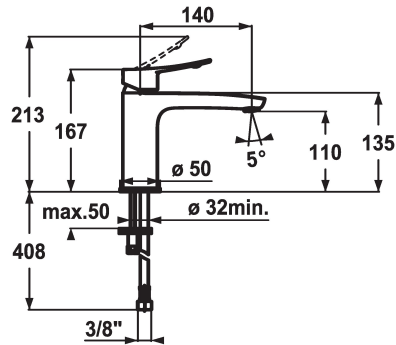

KWC ACTIVO Eengreepsmengkraan

Modell-Linie: ACTIVO | 12.401.052.000FL
Kranen | Eengreepkranen

KWC-No.

124419
chromeline, A 140, flexible connection hoses, with pop-up valve

124420
chromeline, A 140, flexible connection hoses, without pop-up valve

- * Eengreepsmengkraan
- * ergonomisch gevormde bedienhendel
- * EcoProtect - waterbesparende inrichting
- * Vaste uitloop
- Neoperl® Perlator®
- * KWC patroon M 35 OP

afvoergarnituur

met aftapkraan

zonder aftapkraan

- met keramische-schijventechniek
- debiet en temperatuur traploos instelbaar
- temperatuurbegrenzing
- * Flexibele aansluitslangen 3/8"
- * Bevestiging met tapeind M8 x 1
- * Tafelboring ø35 mm

Technical Data

Hoogteafmeting

G_Acoustic group

Projection_A

EnergyLabelCH

Afmetingen wateruitlaat

Materiaal

5 l/min (3 bar)

zonder aftapkraan