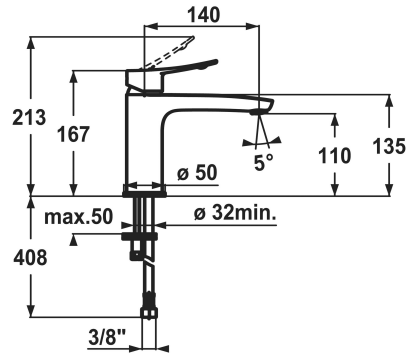

## KWC ACTIVO Eengreepsmengkraan - wastafel

Modell-Linie: ACTIVO | 12.401.052.000FL  
Kranen | Eengreepkranen

### KWC-No.

**124419**  
chromeline, A 140, flexibele aansluitslangen 3/8", met aftapkraan

**124420**  
chromeline, A 140, flexibele aansluitslangen 3/8", zonder aftapkraan

- \* Eengreepsmengkraan
- \* Ergonomisch gevormde bedieninghendel
- \* EcoProtect - waterbesparende inrichting
- \* Vaste uitloop
- Neoperl® Perlator®
- \* KWC patroon M 35 OP

### Ablaufgarnitur

mit Ablaufventil

ohne Ablaufventil

- Met keramische-schijventechniek
- Debiet en temperatuur traploos instelbaar
- Temperatuurbegrenzing
- \* Flexibele aansluitslangen 3/8"
- \* Bevestiging met tapeind M8 x 1
- \* Tafelboring ø35 mm

### Technical Data

Auslaufmenge	5 l/min (3 bar)
Ablaufgarnitur	ohne Ablaufventil
Anschluss	Flexible Anschlussschläuche 3/8"
Auslauf	fest
Bedienung	topbedient
Farbcode	chromeline
Installationsart	Standmontage
Artikeltyp	Hebelmischer
Armaturengeräuschgruppe	I
Energieetikette (CH)	A
Material	Messing
Ausladung A	140 mm
Höhe maximal	167 mm
Wasseraustritt minimum	110 mm