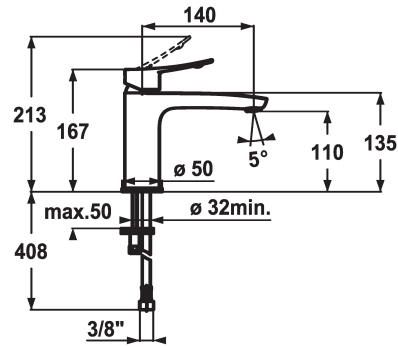

KWC ACTIVO Eengreepsmengkraan

Modell-Linie: ACTIVO | 12.401.052.000FL
Kranen | Eengreepkranen

KWC-No.

124419
chromeline, A 140, flexible connection hoses, with pop-up valve

124420
chromeline, A 140, flexible connection hoses, without pop-up valve

- Eengreepsmengkraan
- ergonomisch gevormde bedienhendel
- EcoProtect - waterbesparende inrichting
- Vaste uitloop
- Neoperl® Perlator®
- KWC patroon M 35 OP

afvoergarnituur

met aftapkraan

zonder aftapkraan

- met keramische-schijventechniek
- debiet en temperatuur traploos instelbaar
- temperatuurbegrenzing
- Flexibele aansluitslangen 3/8"
- Bevestiging met tapeind M8 x 1
- Tafelboring ø35 mm

Technical Data

Doorstroomhoeveelheid

5 l/min (3 bar)

afvoergarnituur

zonder aftapkraan

schroefverbindingen

flexibele aansluitslangen

uitloop

vast

Bediening

bovenbediening

Kleurcode

chromeline

Type installatie

staande montage

Kraan type

Hebelmischer

Hoogteafmeting

167

geluidsklasse

I

Projectie A

A140

Energielabel

A

Afmetingen wateruitlaat

110

Materiaal

Messing