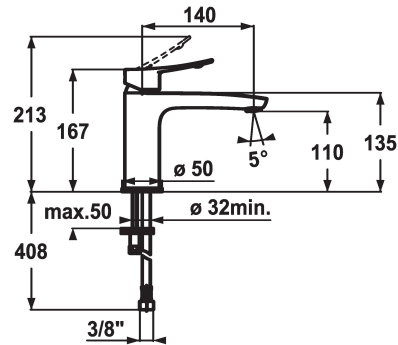

KWC ACTIVO

Miscelatore a leva - Lavabo

Modell-Linie: ACTIVO | 12.401.052.000FL

Rubinetterie per bagni | Rubinetterie monocomando

KWC-No.

124419

chromeline, A 140, tubi flessibili di collegamento, con piletta

124420

chromeline, A 140, tubi flessibili di collegamento, senza piletta

- Miscelatore a leva
- leva di comando ergonomica
- EcoProtect - risparmio idrico
- Bocca fissa
- Neoperl® Perlator®
- KWC cartuccia M 35 OP

scarico

con comando per scarico

senza piletta

- con tecnica a dischi in ceramica
- regolazione continua della portata e della temperatura
- limitazione della temperatura
- Tubi flessibili di collegamento da 3/8"
- Fissaggio tramite vite passante M8 x 1
- Foratura ø35 mm

Dati tecnici

Portata
scarico
Raccordo
bocca
Operazione
Codice colore
Tipo di installazione
Tipo di rubinetto
Dimensioni in altezza
Classe di rumorosità
Proiezione A
Etichetta energetica
Dimensioni uscita acqua
Materiale

5 l/min (3 bar)
senza piletta
tubi di collegamento flessibili
Fissato
azionamento superiore
chromeline
montaggio fisso
Hebelmischer
167
I
A140
A
110
Ottone