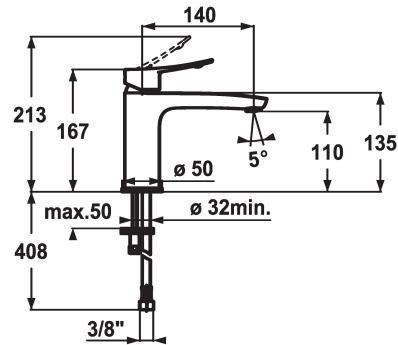

KWC ACTIVO

Miscelatore a leva - Lavabo

Modell-Linie: ACTIVO | 12.401.052.000FL

Rubinetterie per bagni | Rubinetterie monocomando

KWC-No.

124419

chromeline, A 140, tubi flessibili di collegamento, con piletta

124420

chromeline, A 140, tubi flessibili di collegamento, senza piletta

- Miscelatore a leva
- leva di comando ergonomica
- EcoProtect - risparmio idrico
- Bocca fissa
- Neoperl® Perlator®
- KWC cartuccia M 35 OP

piletta

con comando per scarico

senza piletta

- con tecnica a dischi in ceramica
- regolazione continua della portata e della temperatura
- limitazione della temperatura
- Tubi flessibili di collegamento da 3/8"
- Fissaggio tramite vite passante M8 x 1
- Foratura ø35 mm

Dati tecnici

Portata
piletta
Raccordo
bocca
Operazione
Codice colore
Tipo di installazione
Tipo di rubinetto
Dimensioni in altezza
Classe di rumorosità
Proiezione A
Etichetta energetica
Dimensioni uscita acqua
Materiale
teamNumber
sanitasTroeschNumber

5 l/min (3 bar)
senza piletta
tubi di collegamento flessibili
Fissato
azionamento superiore
chromeline
montaggio fisso
Hebelmischer
167
I
A140
A
110
Ottone
725123.502
6112 952.502