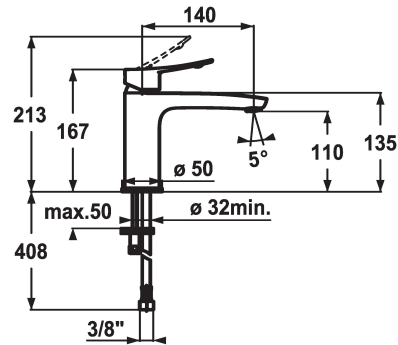

KWC ACTIVO

Mitigeur à levier - Lavabo

Modell-Linie: ACTIVO | 12.401.052.000FL
 Robinetteries | Robinets à monocommande

KWC-No.

124419
 chromeline, A 140, raccords flexibles, avec vidage

124420
 chromeline, A 140, raccords flexibles, sans vidage

- * Mitigeur à levier
- * levier de commande ergonomique
- * EcoProtect - économiseur d'eau
- * Bec fixe
- Neoperl® Perlator®
- * KWC cartouche M 35 OP

vidage

avec vidage

sans vidage

- avec technique à disques céramique
- réglage de débit et de température continu
- limitation de température
- * Raccords flexibles 3/8"
- * Fixation par tige fileté M8 x 1
- * Perçage utile ø35 mm

Données techniques

Débit
vidage
Raccord
goulot
Commande
Code couleur
Type d'installation
Type de robinet
Dimension de la hauteur
Groupe de bruit pour la robinetterie
Projection A
Label énergétique
Dimension de la sortie d'eau
Matière

5 l/min (3 bar)
sans vidage
tuyaux de raccordement flexibles
Fixe
commande par le haut
chromeline
montage vertical
Hebelmischer
167
I
A140
A
110
Laiton