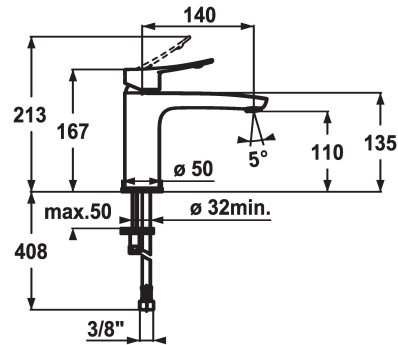

KWC ACTIVO

Mitigeur à levier - Lavabo

Modell-Linie: ACTIVO | 12.401.052.000FL
 Robinetteries | Robinets à monocommande

KWC-No.

124419
 chromeline, A 140, raccords flexibles, avec vidage

124420
 chromeline, A 140, raccords flexibles, sans vidage

- * Mitigeur à levier
- * levier de commande ergonomique
- * EcoProtect - économiseur d'eau
- * Bec fixe
- Neoperl® Perlator®
- * KWC cartouche M 35 OP

vidage

avec vidage

sans vidage

- avec technique à disques céramique
- réglage de débit et de température continu
- limitation de température
- * Raccords flexibles 3/8"
- * Fixation par tige filetée M8 x 1
- * Perçage utile ø35 mm

Données techniques

Débit	5 l/min (3 bar)
vidage	sans vidage
Raccord	tuyaux de raccordement flexibles
goulot	Fixe
Commande	commande par le haut
Code couleur	chromeline
Type d'installation	montage vertical
Type de robinet	Hebelmischer
Dimension de la hauteur	167
Groupe de bruit pour la robinetterie	I
Projection A	A140
Label énergétique	A
Dimension de la sortie d'eau	110
Matière	Laiton
teamNumber	725123.502
sanitasTroeschNumber	6112 952.502