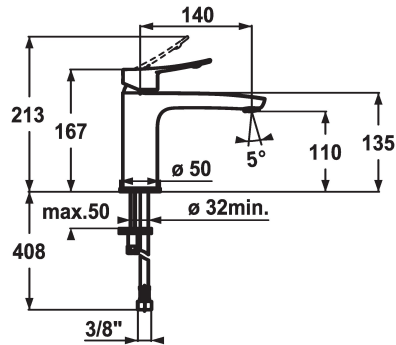

KWC ACTIVO

Mitigeur à levier - Lavabo

Modell-Linie: ACTIVO | 12.401.052.000FL
 Robinetteries | Robinets à monocommande

KWC-No.

124419
 chromeline, A 140, raccords flexibles, avec vidage

124420
 chromeline, A 140, raccords flexibles, sans vidage

- * Mitigeur à levier
- * levier de commande ergonomique
- * EcoProtect - économiseur d'eau
- * Bec fixe
- Neoperl® Perlator®
- * KWC cartouche M 35 OP

vidage

avec vidage

sans vidage

- avec technique à disques céramique
- réglage de débit et de température continu
- limitation de température
- * Raccords flexibles 3/8"
- * Fixation par tige filetée M8 x 1
- * Perçage utile ø35 mm

Données techniques

Débit
vidage
Raccord
goulot
Commande
Code couleur
Type d'installation
Type de robinet
Dimension de la hauteur
Groupe de bruit pour la robinetterie
Projection A
Label énergétique
Dimension de la sortie d'eau
Matière

5 l/min (3 bar)
sans vidage
tuyaux de raccordement flexibles
Fixe
commande par le haut
chromeline
montage vertical
Hebelmischer
167
l
A140
A
110
Laiton