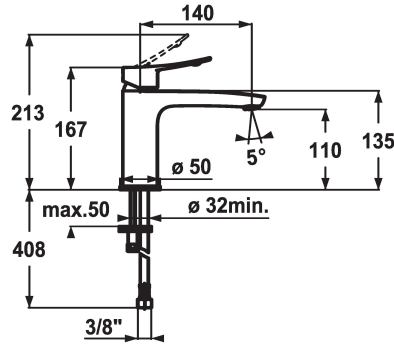

KWC ACTIVO Monomando

Modell-Linie: ACTIVO | 12.401.052.000FL
Griferías de lavabo | Grifo para lavabo

KWC-No.

124419
chromeline, A 140, flexible connection hoses, with pop-up valve

124420
chromeline, A 140, flexible connection hoses, without pop-up valve

- con tecnología de discos cerámicos
- caudal y temperatura regulables
- limitador de temperatura
- * Tubos conexión flexibles 3/8"
- * Fijación con perno vertical M8 x 1
- * Medida orificios ø35 mm

Datos técnicos

Caudal de salida
vaciador automático
Racors
caño
Operación
Código de color
Tipo de instalación
Tipo de grifo
Dimensión de la altura
Grupo de ruido
Proyección A
Etiqueta energética
Dimensión de la altura
Material

5 l/min (3 bar)
sin válvula de vaciado
tubos de conexión flexibles
Fijado
accionamiento superior
chromeline
Standmontage
Hebelmischer
167
I
A140
A
110
Latón