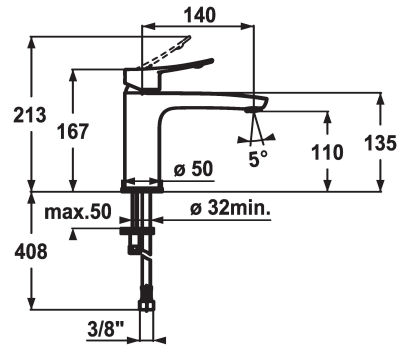

### KWC-Nr.

**124419**  
chromeline, A 140, flexible Anschlusschläuche, mit Ablaufgarnitur

**124420**  
chromeline, A 140, flexible Anschlusschläuche, ohne Ablaufgarnitur

- \* Hebelmischer
- \* ergonomisch geformter Bedienhebel
- \* EcoProtect - Wasserspareinrichtung
- \* Auslauf fest
- Neoperl® Perlator®
- \* KWC Steuerpatrone M 35 OP

### Ablaufgarnitur

mit Ablaufgarnitur

ohne Ablaufgarnitur

- mit Keramikscheibentechnik
- Auslaufmenge und Temperatur stufenlos einstellbar
- Temperaturbegrenzung
- \* Flexible Anschlusschläuche 3/8"
- \* Befestigung mit Stehbolzen M8 x 1
- \* Tischbohrung ø35 mm

### Technische Daten

Auslaufmenge
Ablaufgarnitur
Anschluss
Auslauf
Bedienung
Farbcode
Installationsart
Armaturtyp
Mass Höhe
Armaturengeräuschgruppe
Ausladung A
Energie Etikette
Mass-Wasseraustritt
Material

5 l/min (3 bar)
ohne Ablaufgarnitur
Flexible Anschlusschläuche
fest
topbedient
chromeline
Standmontage
Hebelmischer
167
I
A 140
A
110
Messing