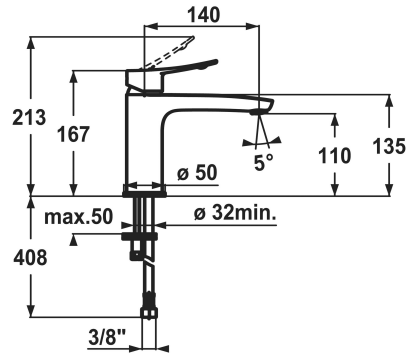

## KWC ACTIVO Hebelmischer - Waschtisch

Modell-Linie: ACTIVO | 12.401.052.000FL  
Armaturen | Manuelle Armaturen

### KWC-Nr.

- 124419**  
chromeline, A 140, flexible Anschlusschläuche 3/8", mit Ablaufventil
- 124420**  
chromeline, A 140, flexible Anschlusschläuche 3/8", ohne Ablaufventil

- \* Hebelmischer
- \* Ergonomisch geformter Bedienhebel
- \* EcoProtect - Wasserspareinrichtung
- \* Auslauf fest
- Neoperl® Perlator®
- \* KWC Steuerpatrone M 35 OP

### Technische Daten

Auslaufmenge	5 l/min (3 bar)
Ablaufgarnitur	ohne Ablaufventil
Anschluss	Flexible Anschlusschläuche 3/8"
Auslauf	fest
Bedienung	topbedient
Farbcode	chromeline
Installationsart	Standmontage
Artikeltyp	Hebelmischer
Mass Höhe	167
Armaturengeräuschgruppe	I
Energieetikette (CH)	A
Mass-Wasseraustritt	110
Material	Messing
Ausladung A	140 mm
teamNumber	725123.502
sanitasTroschNumber	6112 952.502

### Ablaufgarnitur

- mit Ablaufventil
- ohne Ablaufventil

- mit Keramikscheibentechnik
- Auslaufmenge und Temperatur stufenlos einstellbar
- Temperaturbegrenzung
- \* Flexible Anschlusschläuche 3/8"
- \* Befestigung mit Stehbolzen M8 x 1
- \* Tischbohrung ø35 mm