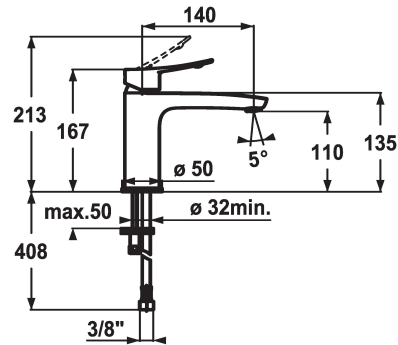

KWC ACTIVO

Hebelmischer - Waschtisch

Modell-Linie: ACTIVO | 12.401.052.000FL
Armaturen | Manuelle Armaturen

KWC-Nr.

124419
chromeline, A 140, flexible Anschlusschläuche, mit Ablaufgarnitur

124420
chromeline, A 140, flexible Anschlusschläuche, ohne Ablaufgarnitur

- * Hebelmischer
- * ergonomisch geformter Bedienhebel
- * EcoProtect - Wasserspareinrichtung
- * Auslauf fest
- Neoperl® Perlator®
- * KWC Steuerpatrone M 35 OP

Ablaufgarnitur

mit Ablaufgarnitur

ohne Ablaufgarnitur

- mit Keramikscheibentechnik
- Auslaufmenge und Temperatur stufenlos einstellbar
- Temperaturbegrenzung
- * Flexible Anschlusschläuche 3/8"
- * Befestigung mit Stehbolzen M8 x 1
- * Tischbohrung ø35 mm

5 l/min (3 bar)
ohne Ablaufgarnitur
Flexible Anschlusschläuche
fest
topbedient
chromeline
Standmontage
Hebelmischer
167
I
A 140
A
110
Messing