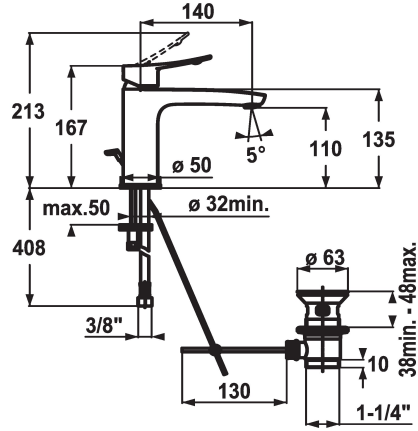

KWC ACTIVO Eengreepsmengkraan

Modell-Linie: ACTIVO | 12.401.042.000FL
Kranen | Eengreepkranen

KWC-No.

124419
chromeline, A 140, flexible connection hoses, with pop-up valve

124420
chromeline, A 140, flexible connection hoses, without pop-up valve

afvoergarnituur

met aftapkraan

zonder aftapkraan

- debiet en temperatuur traploos instelbaar
- temperatuurbegrenzing
- * Flexibele aansluitslangen 3/8"
- * Bevestiging met tapeind M8 x 1
- * Tafelboring ø35 mm
- * Levering:
- KWC afvoerkraan Z.538.581.000

Technical Data

A_Spout_Spray

afvoergarnituur

Connection

uitloop

Handling

Kleurcode

Installation_type

Faucet_typ

Hoogteafmeting

G_Acoustic group

Projection_A

EnergyLabelCH

Afmetingen wateruitlaat

Materiaal

5 l/min (3 bar)