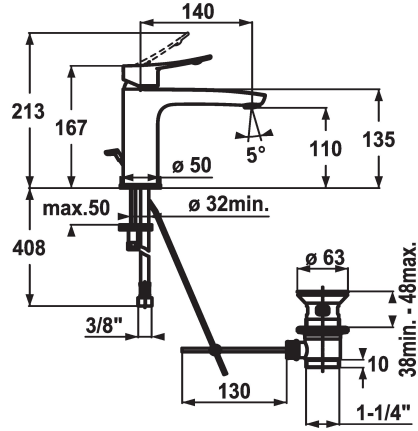

KWC ACTIVO Eengreepsmengkraan

Modell-Linie: ACTIVO | 12.401.042.000FL
Kranen | Eengreepkranen

KWC-No.

124419
chromeline, A 140, flexible connection hoses, with pop-up valve

124420
chromeline, A 140, flexible connection hoses, without pop-up valve

- * Eengreepsmengkraan
- * ergonomisch gevormde bedienhendel
- * EcoProtect - waterbesparende inrichting
- * Vaste uitloop
- Neoperl® Perlator®
- * KWC patroon M 35 OP
- met keramische-schijventechniek

afvoergarnituur

met aftapkraan

zonder aftapkraan

- debiet en temperatuur traploos instelbaar
- temperatuurbegrenzing
- * Flexibele aansluitslangen 3/8"
- * Bevestiging met tapeind M8 x 1
- * Tafelboring ø35 mm
- * Levering:
- KWC afvoerkraan Z.538.581.000

Technical Data

Doorstroomhoeveelheid	5 l/min (3 bar)
afvoergarnituur	met aftapkraan
schroefverbindingen	flexibele aansluitslangen
uitloop	vast
Bediening	bovenbediening
Kleurcode	chromeline
Type installatie	staande montage
Kraan type	Hebelmischer
Hoogteafmeting	167
geluidsklasse	I
Projectie A	A140
Energielabel	A
Afmetingen wateruitlaat	110
Materiaal	Messing