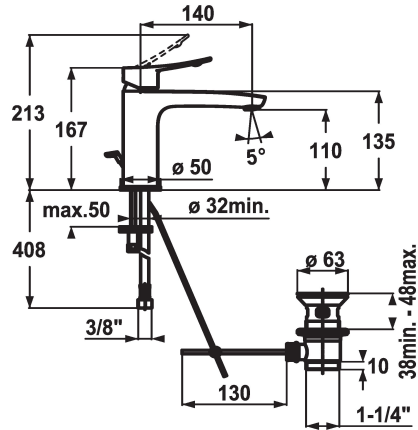

KWC ACTIVO

Miscelatore a leva - Lavabo

Modell-Linie: ACTIVO | 12.401.042.000FL

Rubinetterie per bagni | Rubinetterie monocomando

KWC-No.

124419
chromeline, A 140, tubi flessibili di collegamento, con piletta

124420
chromeline, A 140, tubi flessibili di collegamento, senza piletta

- * Miscelatore a leva
- * leva di comando ergonomica
- * EcoProtect - risparmio idrico
- * Bocca fissa
- Neoperl® Perlator®
- * KWC cartuccia M 35 OP
- con tecnica a dischi in ceramica

scarico

con comando per scarico

senza piletta

- regolazione continua della portata e della temperatura
- limitazione della temperatura
- * Tubi flessibili di collegamento da 3/8"
- * Fissaggio tramite vite passante M8 x 1
- * Foratura ø35 mm
- * Incluso nella fornitura:
- Valvola di scarico KWC Z.538.581.000

5 l/min (3 bar)
con comando per scarico
tubi di collegamento flessibili
Fissato
azionamento superiore
chromeline
montaggio fisso
Hebelmischer
167
I
A140
A
110
Ottone

Pezzi di ricambio

KWC ACTIVO

Miscelatore a leva - Lavabo