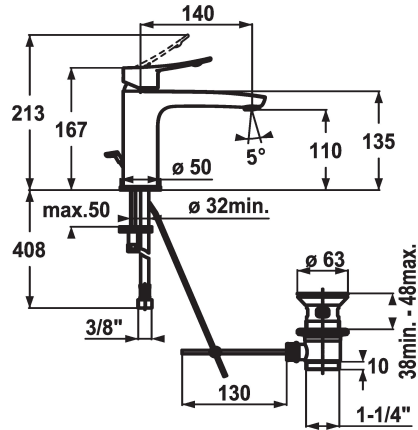

## KWC ACTIVO

Miscelatore a leva - Lavabo

Modell-Linie: ACTIVO | 12.401.042.000FL

Rubinetterie per bagni | Rubinetterie monocomando

### KWC-No.

**124419**  
chromeline, A 140, tubi flessibili di collegamento, con piletta

**124420**  
chromeline, A 140, tubi flessibili di collegamento, senza piletta

- \* Miscelatore a leva
- \* leva di comando ergonomica
- \* EcoProtect - risparmio idrico
- \* Bocca fissa
- Neoperl® Perlator®
- \* KWC cartuccia M 35 OP
- con tecnica a dischi in ceramica

### piletta

con comando per scarico

senza piletta

- regolazione continua della portata e della temperatura
- limitazione della temperatura
- \* Tubi flessibili di collegamento da 3/8"
- \* Fissaggio tramite vite passante M8 x 1
- \* Foratura ø35 mm
- \* Incluso nella fornitura:
- Valvola di scarico KWC Z.538.581.000

|                                 |
|---------------------------------|
| 5 l/min (3 bar)                 |
| con comando per scarico         |
| tubi di collegamento flessibili |
| Fissato                         |
| azionamento superiore           |
| chromeline                      |
| montaggio fisso                 |
| Hebelmischer                    |
| 167                             |
| I                               |
| A140                            |
| A                               |
| 110                             |
| Ottone                          |
| 725122.502                      |
| 6112 951.502                    |