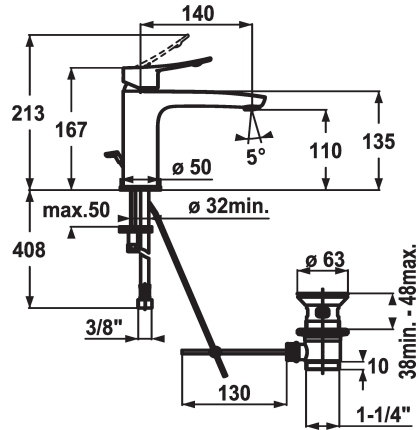

KWC ACTIVO

Mitigeur à levier - Lavabo

Modell-Linie: ACTIVO | 12.401.042.000FL
Robinetteries | Robinets à monocommande

KWC-No.

124419
chromeline, A 140, raccords flexibles, avec vidage

124420
chromeline, A 140, raccords flexibles, sans vidage

- * Mitigeur à levier
- * levier de commande ergonomique
- * EcoProtect - économiseur d'eau
- * Bec fixe
- Neoperl® Perlator®
- * KWC cartouche M 35 OP
- avec technique à disques céramique

vidage

avec vidage

sans vidage

- réglage de débit et de température continu
- limitation de température
- * Raccords flexibles 3/8"
- * Fixation par tige filetée M8 x 1
- * Perçage utile ø35 mm
- * Livraison:
- Garniture de vidage KWC Z.538.581.000

Données techniques

Débit
vidage
Raccord
goulot
Commande
Code couleur
Type d'installation
Type de robinet
Dimension de la hauteur
Groupe de bruit pour la robinetterie
Projection A
Label énergétique
Dimension de la sortie d'eau
Matière