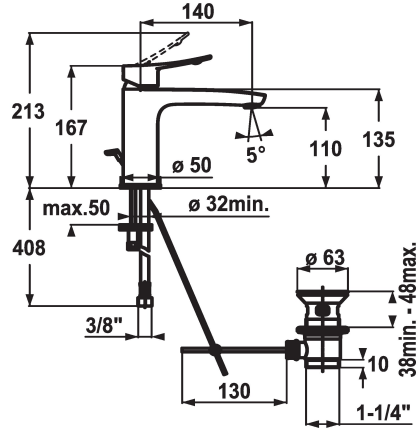

KWC ACTIVO

Mitigeur à levier - Lavabo

Modell-Linie: ACTIVO | 12.401.042.000FL
Robinetteries | Robinets à monocommande

KWC-No.

124419
chromeline, A 140, raccords flexibles, avec vidage

124420
chromeline, A 140, raccords flexibles, sans vidage

- * Mitigeur à levier
- * levier de commande ergonomique
- * EcoProtect - économiseur d'eau
- * Bec fixe
- Neoperl® Perlator®
- * KWC cartouche M 35 OP
- avec technique à disques céramique

vidage

avec vidage

sans vidage

- réglage de débit et de température continu
- limitation de température
- * Raccords flexibles 3/8"
- * Fixation par tige filetée M8 x 1
- * Perçage utile ø35 mm
- * Livraison:
- Garniture de vidage KWC Z.538.581.000

Données techniques

Débit	5 l/min (3 bar)
vidage	avec vidage
Raccord	tuyaux de raccordement flexibles
goulot	Fixe
Commande	commande par le haut
Code couleur	chromeline
Type d'installation	montage vertical
Type de robinet	Hebelmischer
Dimension de la hauteur	167
Groupe de bruit pour la robinetterie	I
Projection A	A140
Label énergétique	A
Dimension de la sortie d'eau	110
Matière	Laiton
teamNumber	725122.502
sanitasTroeschNumber	6112 951.502