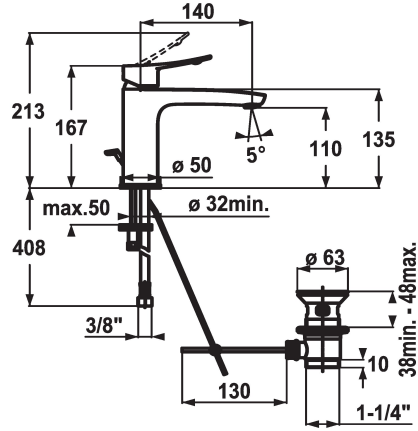

KWC ACTIVO

Mitigeur à levier - Lavabo

Modell-Linie: ACTIVO | 12.401.042.000FL
 Robinetteries | Robinets à monocommande

KWC-No.

124419
 chromeline, A 140, raccords flexibles, avec vidage

124420
 chromeline, A 140, raccords flexibles, sans vidage

- * Mitigeur à levier
- * levier de commande ergonomique
- * EcoProtect - économiseur d'eau
- * Bec fixe
- Neoperl® Perlator®
- * KWC cartouche M 35 OP
- avec technique à disques céramique

vidage

avec vidage

sans vidage

- réglage de débit et de température continu
- limitation de température
- * Raccords flexibles 3/8"
- * Fixation par tige filetée M8 x 1
- * Perçage utile ø35 mm
- * Livraison:
- Garniture de vidage KWC Z.538.581.000

Données techniques

Débit	5 l/min (3 bar)
vidage	avec vidage
Raccord	tuyaux de raccordement flexibles
goulot	Fixe
Commande	commande par le haut
Code couleur	chromeline
Type d'installation	montage vertical
Type de robinet	Hebelmischer
Dimension de la hauteur	167
Groupe de bruit pour la robinetterie	l
Projection A	A140
Label énergétique	A
Dimension de la sortie d'eau	110
Matière	Laiton