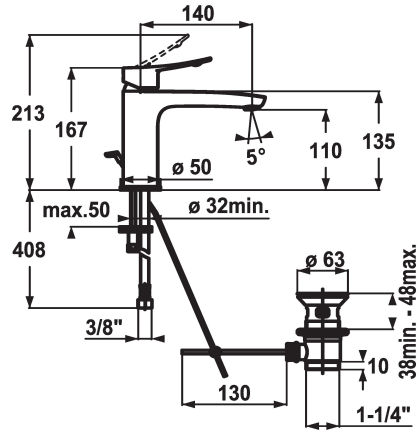

KWC ACTIVO Monomando

Modell-Linie: ACTIVO | 12.401.042.000FL
Griferías de lavabo | Grifo para lavabo

KWC-No.

124419
chromeline, A 140, flexible connection hoses, with pop-up valve

124420
chromeline, A 140, flexible connection hoses, without pop-up valve

con válvula de vaciado

sin válvula de vaciado

- caudal y temperatura regulables
- limitador de temperatura
- * Tubos conexión flexibles 3/8"
- * Fijación con perno vertical M8 x 1
- * Medida orificios ø35 mm
- * Volumen de entrega:
- Válvula vaciado KWC Z.538.581.000

Datos técnicos

| |
|------------------------|
| Caudal de salida |
| vaciador automático |
| Racors |
| caño |
| Operación |
| Código de color |
| Tipo de instalación |
| Tipo de grifo |
| Dimensión de la altura |
| Grupo de ruido |
| Proyección A |
| Etiqueta energética |
| Dimensión de la altura |
| Material |

| |
|-----------------------------|
| 5 l/min (3 bar) |
| con válvula de vaciado |
| tubos de conexión flexibles |
| Fijado |
| accionamiento superior |
| chromeline |
| Standmontage |
| Hebelmischer |
| 167 |
| l |
| A140 |
| A |
| 110 |
| Latón |