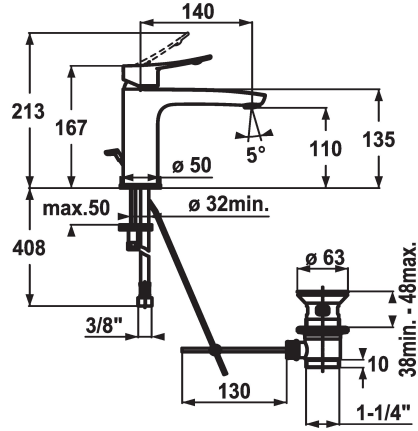

KWC ACTIVO Hebelmischer - Waschtisch

Modell-Linie: ACTIVO | 12.401.042.000FL
Armaturen | Manuelle Armaturen

KWC-Nr.

124419
chromeline, A 140, flexible Anschlusschläuche, mit Ablaufgarnitur

124420
chromeline, A 140, flexible Anschlusschläuche, ohne Ablaufgarnitur

- * Hebelmischer
- * ergonomisch geformter Bedienhebel
- * EcoProtect - Wasserspareinrichtung
- * Auslauf fest
- Neoperl® Perlator®
- * KWC Steuerpatrone M 35 OP
- mit Keramikscheibentechnik

Ablaufgarnitur

mit Ablaufgarnitur

ohne Ablaufgarnitur

- Auslaufmenge und Temperatur stufenlos einstellbar
- Temperaturbegrenzung
- * Flexible Anschlusschläuche 3/8"
- * Befestigung mit Stehbolzen M8 x 1
- * Tischbohrung ø35 mm
- * Lieferumfang:
- KWC Ablaufventil Z.538.581.000

5 l/min (3 bar)
mit Ablaufgarnitur
Flexible Anschlusschläuche
fest
topbedient
chromeline
Standmontage
Hebelmischer
167
I
A 140
A
110
Messing

Ersatzteile

KWC ACTIVO

Hebelmischer - Waschtisch

Modell-Linie: ACTIVO | 12.401.042.000FL
Armaturen | Manuelle Armaturen