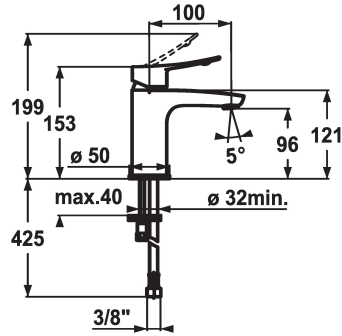

KWC ACTIVO Eengreepsmengkraan

Modell-Linie: ACTIVO | 12.401.051.000FL
Kranen | Eengreepkranen

KWC-No.

124416
chromeline, A 100, flexible connection hoses, with pop-up valve

124417
chromeline, A 100, flexible connection hoses, without pop-up valve

- * Eengreepsmengkraan
- * ergonomisch gevormde bedienhendel
- * EcoProtect - waterbesparende inrichting
- * Vaste uitloop
- Neoperl® Perlator®
- * KWC patroon M 35 OP

afvoergarnituur

met aftapkraan

zonder aftapkraan

- met keramische-schijventechniek
- debiet en temperatuur traploos instelbaar
- temperatuurbegrenzing
- * Flexibele aansluitslangen 3/8"
- * Bevestiging met tapeind M8 x 1
- * Tafelboring ø35 mm

Technical Data

Hoogteafmeting

G_Acoustic group

Projection_A

EnergyLabelCH

Afmetingen wateruitlaat

Materiaal

5 l/min (3 bar)

zonder aftapkraan