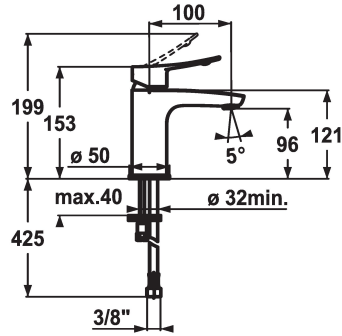

KWC ACTIVO

Miscelatore a leva - Lavabo

Modell-Linie: ACTIVO | 12.401.051.000FL

Rubinetterie per bagni | Rubinetterie monocomando

KWC-No.

124416

chromeline, A 100, tubi flessibili di collegamento, con piletta

124417

chromeline, A 100, tubi flessibili di collegamento, senza piletta

- Miscelatore a leva
- leva di comando ergonomica
- EcoProtect - risparmio idrico
- Bocca fissa
- Neoperl® Perlator®
- KWC cartuccia M 35 OP

scarico

con comando per scarico

senza piletta

- con tecnica a dischi in ceramica
- regolazione continua della portata e della temperatura
- limitazione della temperatura
- Tubi flessibili di collegamento da 3/8"
- Fissaggio tramite vite passante M8 x 1
- Foratura ø35 mm

Dati tecnici

Portata
scarico
Raccordo
bocca
Operazione
Codice colore
Tipo di installazione
Tipo di rubinetto
Dimensioni in altezza
Classe di rumorosità
Proiezione A
Etichetta energetica
Dimensioni uscita acqua
Materiale

5 l/min (3 bar)
senza piletta
tubi di collegamento flessibili
Fissato
azionamento superiore
chromeline
montaggio fisso
Hebelmischer
153
I
A100
A
96
Ottone