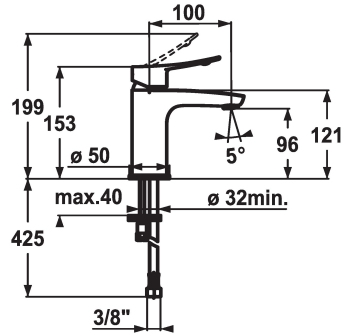

### KWC-No.

**124416**  
 chromeline, A 100, raccords flexibles, avec vidage

**124417**  
 chromeline, A 100, raccords flexibles, sans vidage

- \* Mitigeur à levier
- \* levier de commande ergonomique
- \* EcoProtect - économiseur d'eau
- \* Bec fixe
- Neoperl® Perlator®
- \* KWC cartouche M 35 OP

### vidage

avec vidage

sans vidage

- avec technique à disques céramique
- réglage de débit et de température continu
- limitation de température
- \* Raccords flexibles 3/8"
- \* Fixation par tige filetée M8 x 1
- \* Perçage utile ø35 mm

### Données techniques

Débit
vidage
Raccord
goulot
Commande
Code couleur
Type d'installation
Type de robinet
Dimension de la hauteur
Groupe de bruit pour la robinetterie
Projection A
Label énergétique
Dimension de la sortie d'eau
Matière

5 l/min (3 bar)
sans vidage
tuyaux de raccordement flexibles
Fixe
commande par le haut
chromeline
montage vertical
Hebelmischer
153
I
A100
A
96
Laiton