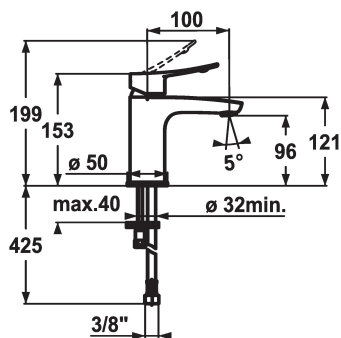

KWC ACTIVO

Mitigeur à levier - Lavabo

Modell-Linie: ACTIVO | 12.401.051.000FL
Robinetteries | Robinets à monocommande

KWC-No.

124416
chromeline, A 100, raccords flexibles, avec vidage

124417
chromeline, A 100, raccords flexibles, sans vidage

- * Mitigeur à levier
- * levier de commande ergonomique
- * EcoProtect - économiseur d'eau
- * Bec fixe
- Neoperl® Perlator®
- * KWC cartouche M 35 OP

vidage

avec vidage

sans vidage

- avec technique à disques céramique
- réglage de débit et de température continu
- limitation de température
- * Raccords flexibles 3/8"
- * Fixation par tige filetée M8 x 1
- * Perçage utile ø35 mm

Données techniques

Débit	5 l/min (3 bar)
vidage	sans vidage
Raccord	tuyaux de raccordement flexibles
goulot	Fixe
Commande	commande par le haut
Code couleur	chromeline
Type d'installation	montage vertical
Type de robinet	Hebelmischer
Dimension de la hauteur	153
Groupe de bruit pour la robinetterie	I
Projection A	A100
Label énergétique	A
Dimension de la sortie d'eau	96
Matière	Laiton
teamNumber	725121.502
sanitasTroeschNumber	6112 942.502