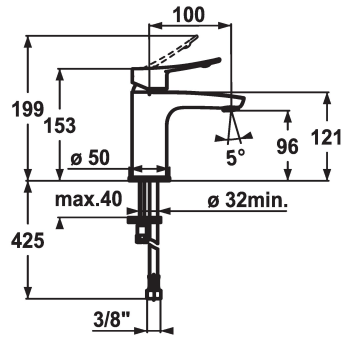

### KWC-No.

**124416**  
chromeline, A 100, raccords flexibles, avec vidage

**124417**  
chromeline, A 100, raccords flexibles, sans vidage

- \* Mitigeur à levier
- \* levier de commande ergonomique
- \* EcoProtect - économiseur d'eau
- \* Bec fixe
- Neoperl® Perlator®
- \* KWC cartouche M 35 OP

### vidage

avec vidage

sans vidage

- avec technique à disques céramique
- réglage de débit et de température continu
- limitation de température
- \* Raccords flexibles 3/8"
- \* Fixation par tige filetée M8 x 1
- \* Perçage utile ø35 mm

### Données techniques

Débit
vidage
Raccord
goulot
Commande
Code couleur
Type d'installation
Type de robinet
Dimension de la hauteur
Groupe de bruit pour la robinetterie
Projection A
Label énergétique
Dimension de la sortie d'eau
Matière

5 l/min (3 bar)
sans vidage
tuyaux de raccordement flexibles
Fixe
commande par le haut
chromeline
montage vertical
Hebelmischer
153
I
A100
A
96
Laiton