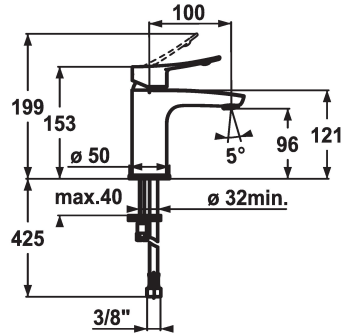

KWC ACTIVO Monomando

Modell-Linie: ACTIVO | 12.401.051.000FL
Griferías de lavabo | Grifo para lavabo

KWC-No.

124416
chromeline, A 100, flexible connection hoses, with pop-up valve

124417
chromeline, A 100, flexible connection hoses, without pop-up valve

- con tecnología de discos cerámicos
- caudal y temperatura regulables
- limitador de temperatura
- * Tubos conexión flexibles 3/8"
- * Fijación con perno vertical M8 x 1
- * Medida orificios ø35 mm

Datos técnicos

Caudal de salida
vaciador automático
Racors
caño
Operación
Código de color
Tipo de instalación
Tipo de grifo
Dimensión de la altura
Grupo de ruido
Proyección A
Etiqueta energética
Dimensión de la altura
Material

5 l/min (3 bar)
sin válvula de vaciado
tubos de conexión flexibles
Fijado
accionamiento superior
chromeline
Standmontage
Hebelmischer
153
I
A100
A
96
Latón